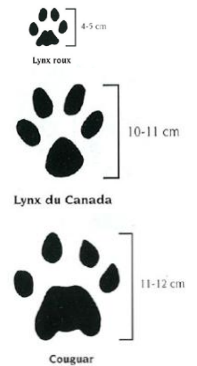

Espèces désignées menacées ou vulnérables présentes ou potentiellement présentes sur la Seigneurie de Beaupré

Cougar